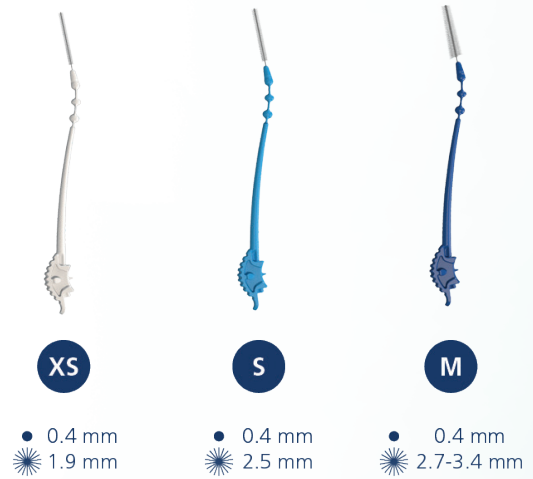

Арт. №	paro® slider – очиститель межзубных промежутков	Щетка	• Стержень	*ДОО
1030	paro® slider – включает держатель и 3 межзубные щетки XS			
1031	paro® slider – межзубные щетки XS, 6 шт.	Ø 1.9 мм	Ø 0.4 мм	Ø 0.65 мм
1032	paro® slider – межзубные щетки S, 6 шт.	Ø 2.5 мм	Ø 0.4 мм	Ø 0.8 мм
1033	paro® slider – межзубные щетки M, 6 шт.	Ø 3.1 мм	Ø 0.4 мм	Ø 1.4 мм

*ДОО = диаметр обрабатываемого отверстия