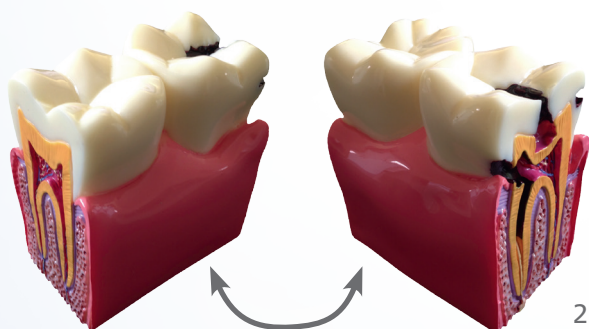

paro® демонстрационная продукция

2051

2050

2052

2053

1136

1132

Арт. №

paro® демонстрационная продукция

1132 **paro**® песочные часы - таймер чистки зубов на 3 мин.

1136 **paro**® cap – футляр для защиты головок зубных щеток **paro**® (см.стр. 22|23)

2050 **paro**® S39 демонстрационная зубная щетка - длина 34 см.

2051 **paro**® демонстрационная модель челюсти - размер 2 к 1

2052 **paro**® демонстрационная модель кариеса зубов - с и без кариеса

2053 **paro**® демонстрационная модель зубов с брекетами