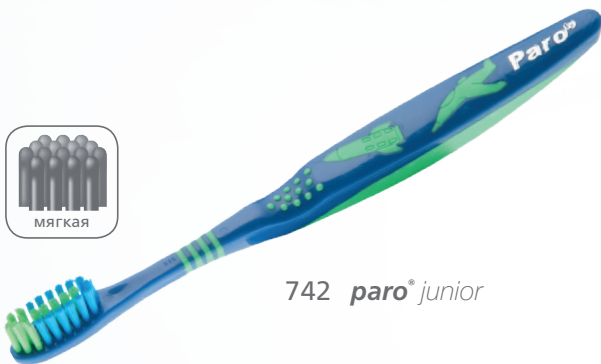

742 *paro*® junior