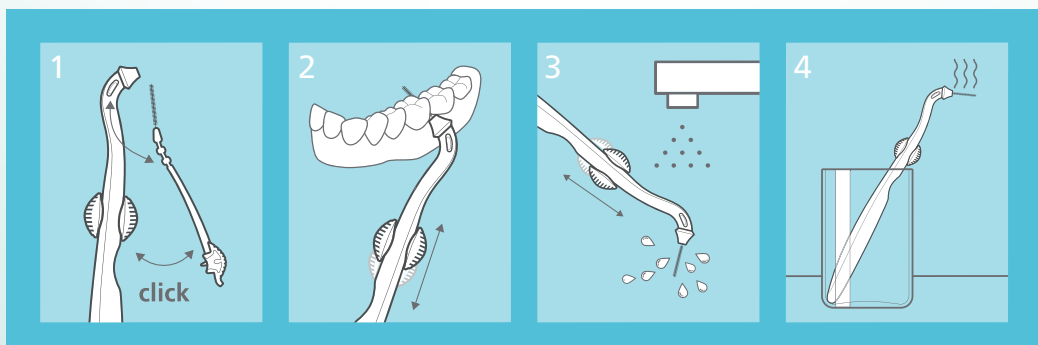

Арт. №	paro® slider – очиститель межзубных промежутков	Щетка	• Стержень	*ДОО
1030	paro® slider – включает держатель и 3 межзубные щетки XS			
1031	paro® slider – межзубные щетки XS, 6 шт.	Ø 1.9 мм	Ø 0.4 мм	Ø 0.65 мм
1032	paro® slider – межзубные щетки S, 6 шт.	Ø 2.5 мм	Ø 0.4 мм	Ø 0.8 мм
1033	paro® slider – межзубные щетки M, 6 шт.	Ø 3.1 мм	Ø 0.4 мм	Ø 1.4 мм

*ДОО = диаметр обрабатываемого отверстия