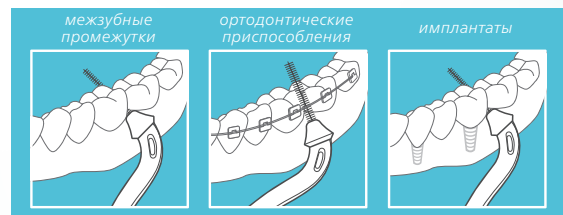

Арт. №	paro® slider – очиститель межзубных промежутков	Щетка	• Стержень	*ДОО
1030	paro® slider – включает держатель и 3 межзубные щетки XS			
1031	paro® slider – межзубные щетки XS, 6 шт.	Ø 1.9 мм	Ø 0.4 мм	Ø 0.65 мм
1032	paro® slider – межзубные щетки S, 6 шт.	Ø 2.5 мм	Ø 0.4 мм	Ø 0.8 мм
1033	paro® slider – межзубные щетки M, 6 шт.	Ø 3.1 мм	Ø 0.4 мм	Ø 1.4 мм

*ДОО = диаметр обрабатываемого отверстия