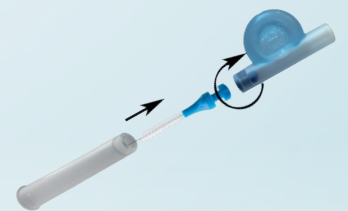

Универсальная и сменная система **paro**® *isola F*

Сменные щетки системы **paro**® *isola F* совместимы со всеми держателями и зубными щетками **paro**®. Благодаря продуманному и гигиеничному механизму, щетки легко заменять.

Этот механизм установки основан на принципе вставить и повернуть. Щетка надежно закреплена в держателе и может быть легко извлечена руками или при помощи гигиенического колпачка, который разработан как ключ. Приложите узкий конец колпачка к щетке, вставьте и поверните на 90 градусов.